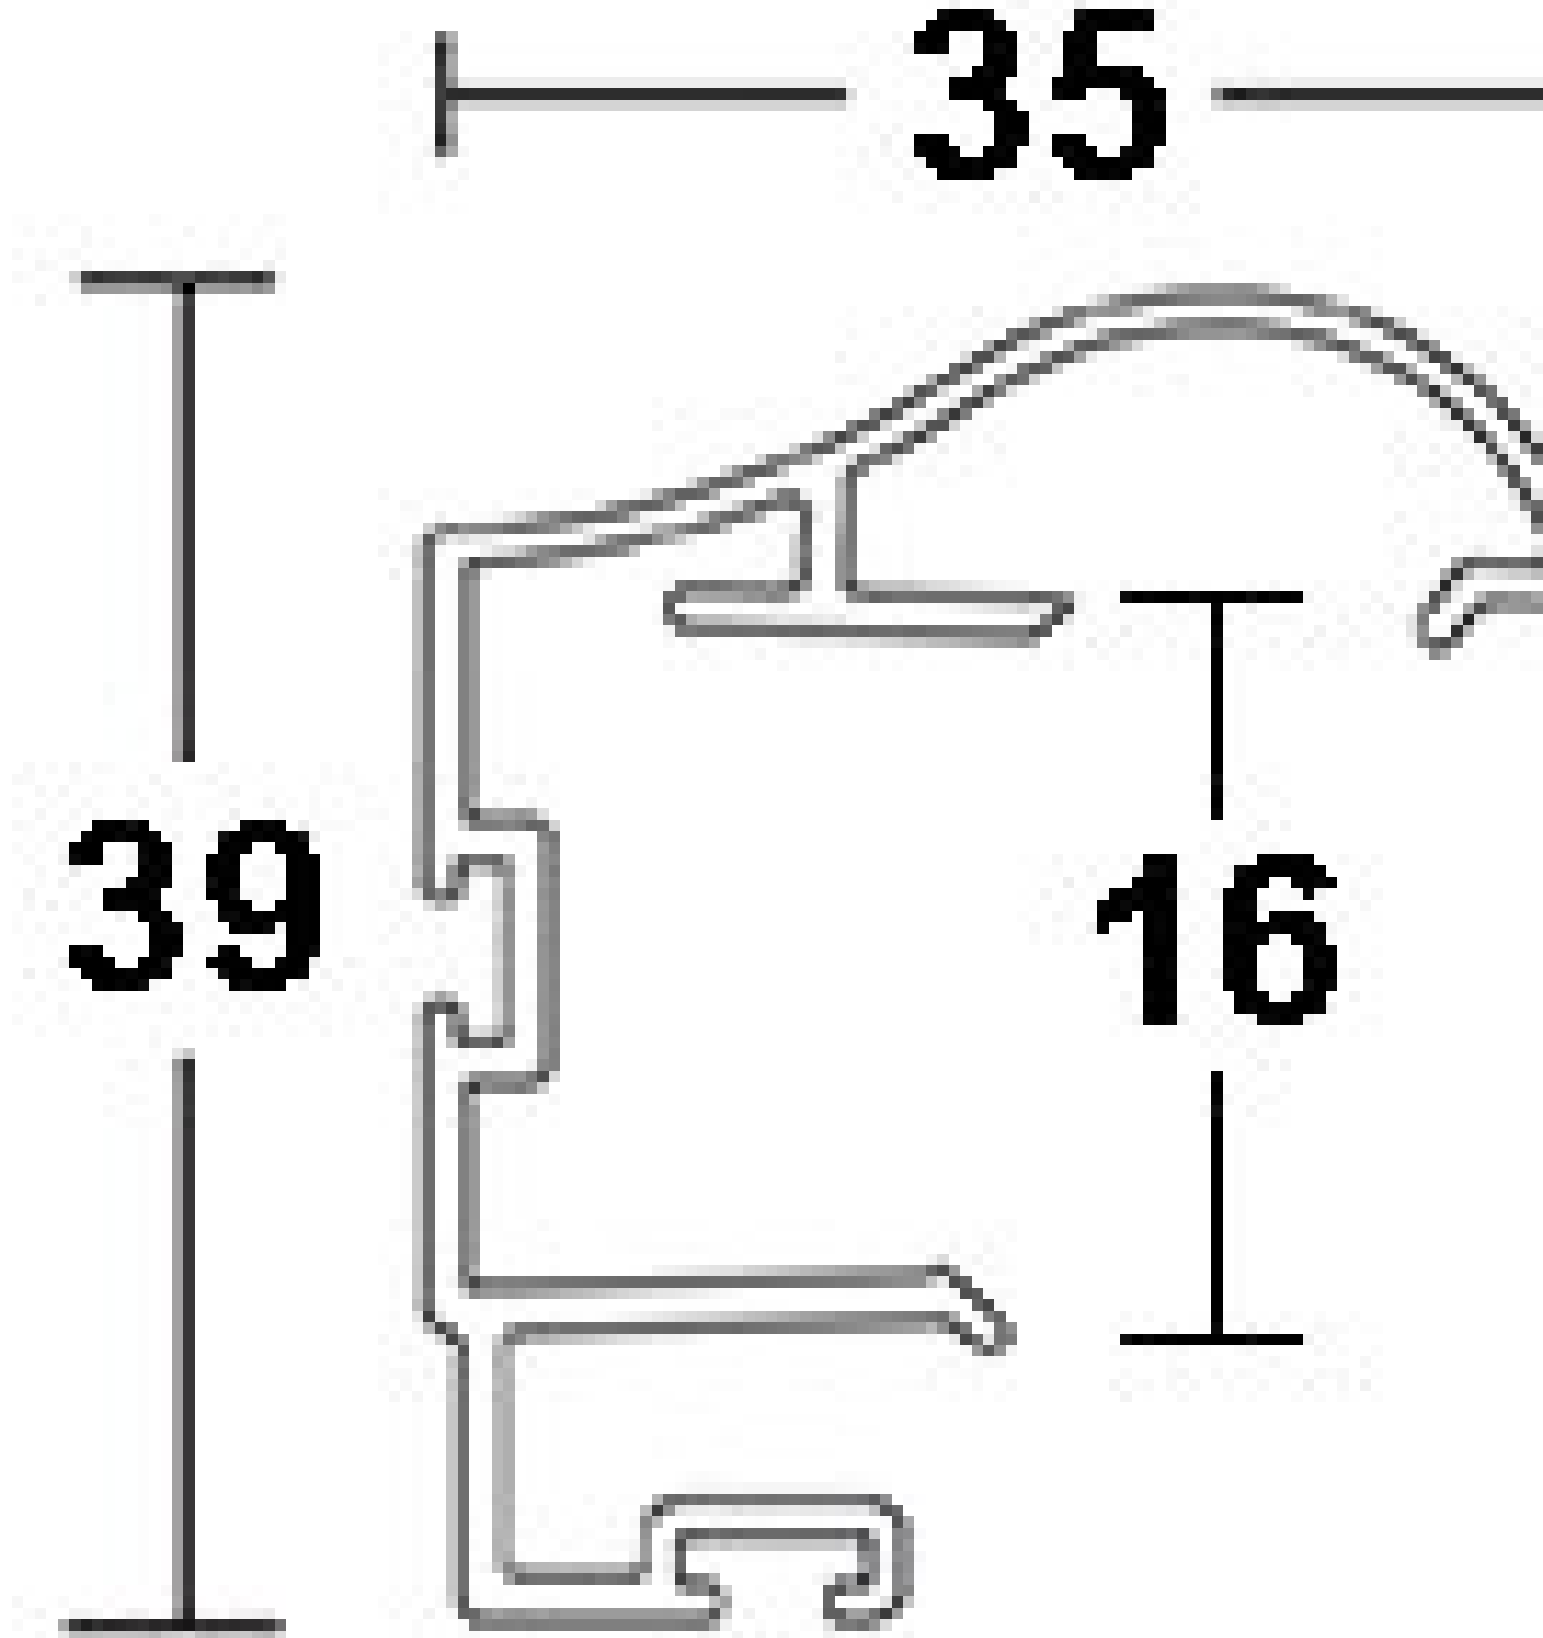

# PROFIL POIGNÉE ESPRIT 16 MM

SEED

# PROFIL POIGNÉE ESPRIT 16 MM

SEED

**Panneau de 16 : x=32**  
**Guide haut retourné :**  
**patte de calage en façade**