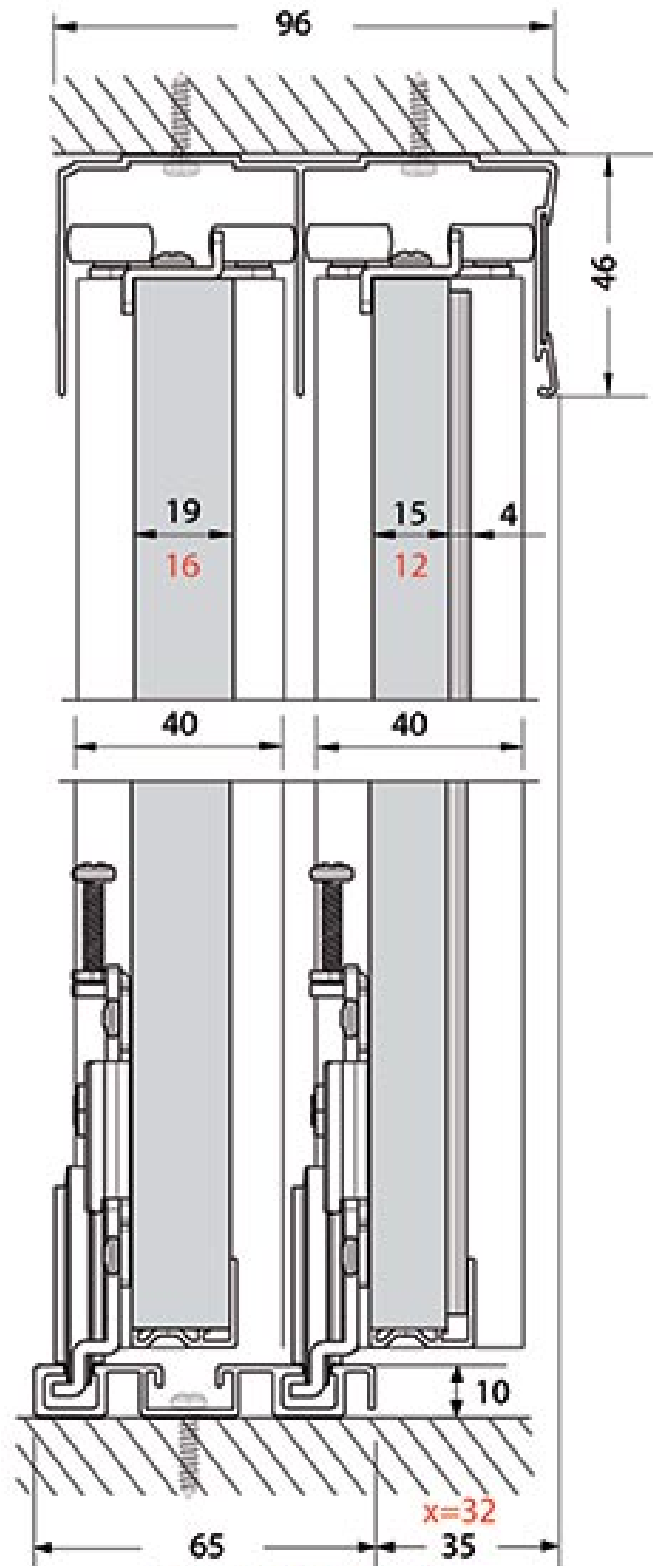

# PROFIL POIGNÉE ESPRIT 16 MM

SEED

# PROFIL POIGNÉE ESPRIT 16 MM

SEED

**Panneau de 16 : x=32**  
**Guide haut retourné :**  
**patte de calage en façade**