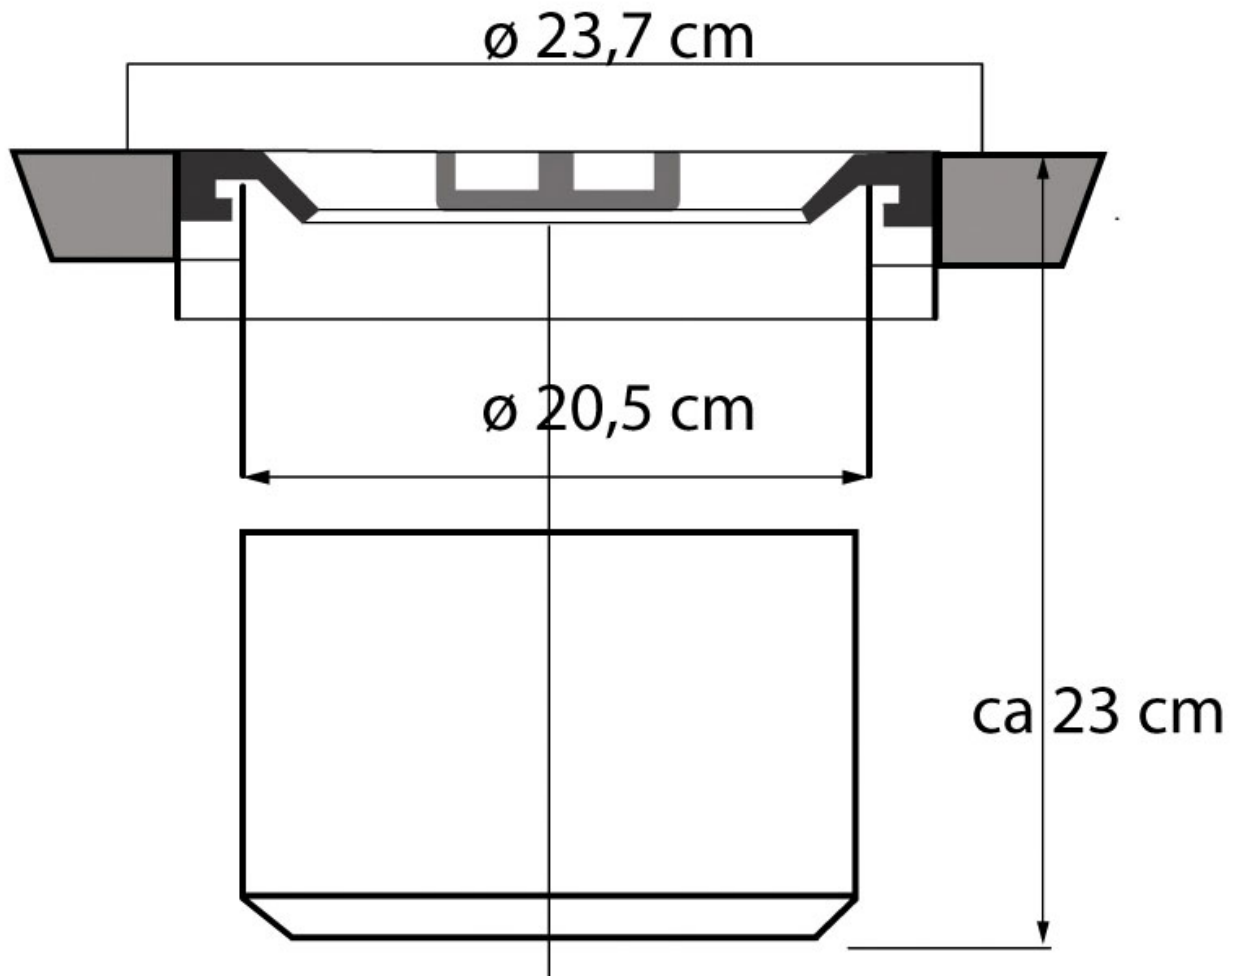

POUBELLE DE PLAN DE TRAVAIL 11L

WESCO

POUBELLE DE PLAN DE TRAVAIL 11L

WESCO