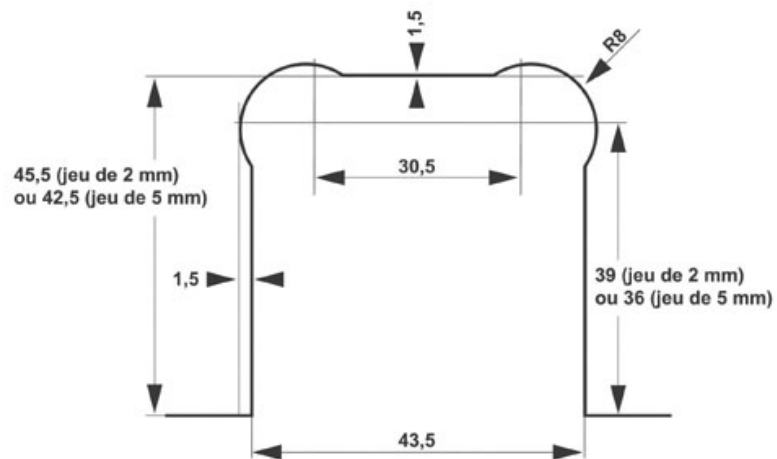

# CHARNIÈRE MURALE CAPSI

ADLER